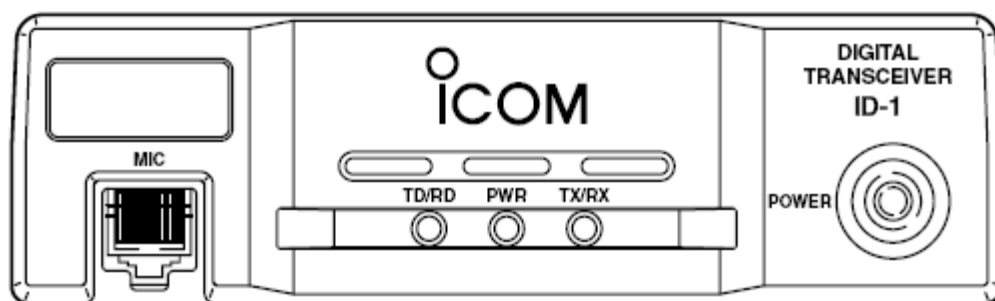

软件说明

适用机型：ID-1

软件运行环境 window 英文写频软件

写频线：USB控制线