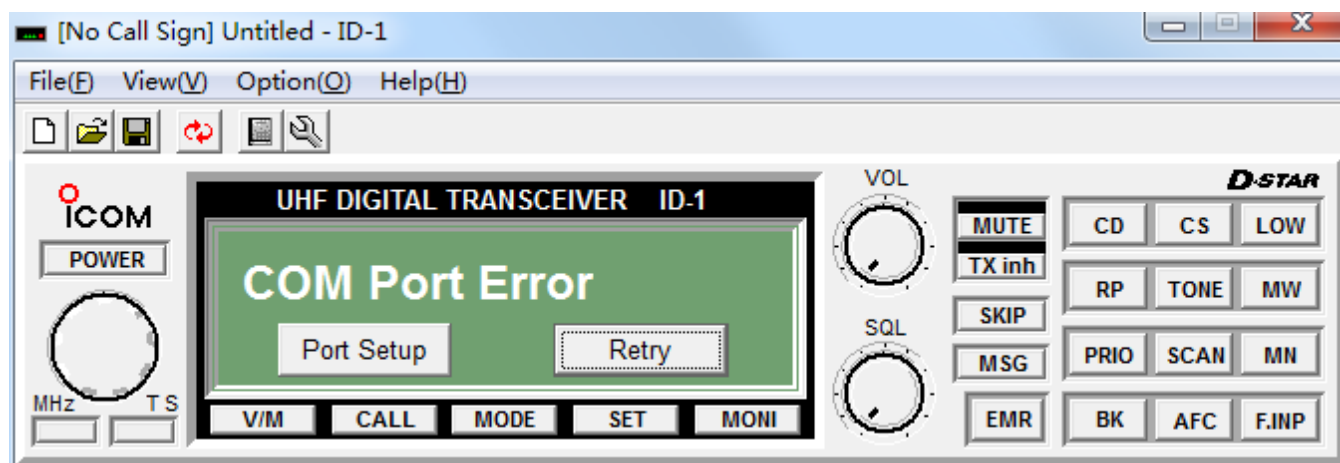

软件说明

适用机型：ID-1

软件运行环境 window 英文写频软件

写频线：USB控制线