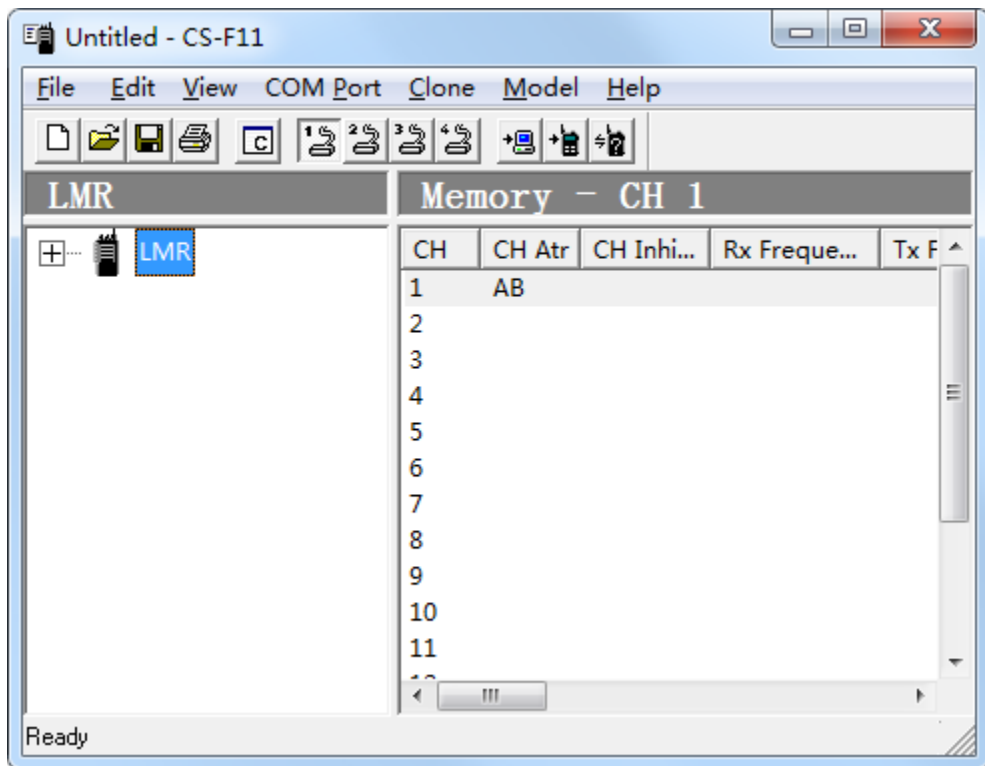

软件说明

适用机型 : IC-F11 IC-F21

软件运行环境 window 英文写频软件

写频线